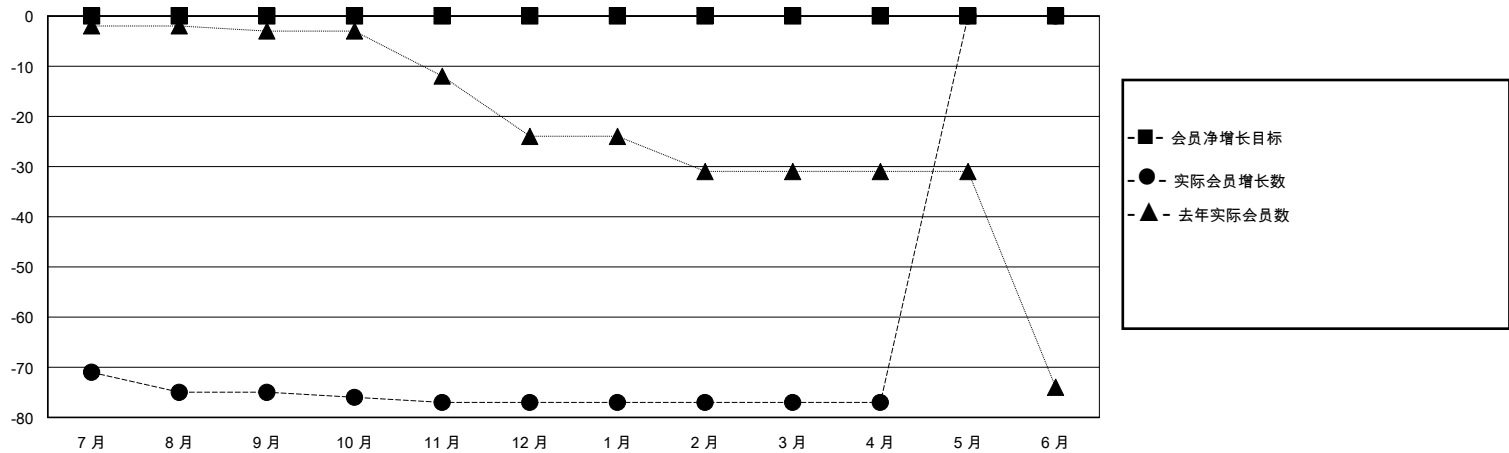

# MONTHLY MEMBERSHIP PROGRESS REPORT

District 388

Results as of: 5/31/2020

GMT:

地点 CHINA

GMT宪章区

分会			
成果 2019-2020			
季	新分会目标	新会	会员流失的分会
7月/8月/9月	0	0	1
10月/11月/12月	0	0	0
1月/2月/3月	0	0	0
4月/5月/6月	0	0	0

位会员@每位须缴			
成果 2019-2020			
季	会员净增长目标	实际会员增长数	实际退会会员 (包括转会)
7月/8月/9月	0	38	106
10月/11月/12月	0	5	4
1月/2月/3月	0	0	0
4月/5月/6月	0	0	0

目标与实际新会累积

目标和实际会员累积

已取消的分会: 1	20 CLUBS OF 51 增添1位或以上的新会员	性别分布 男 980 (62.18%) 女 596 (37.82%)
放弃的会员 过世 0 分会已取消 6 其他 104 总计 110	<a href="#">点击这里取得累计会员数据</a>	总计家庭单位会员数 50 支付减半会费的家庭会员 27