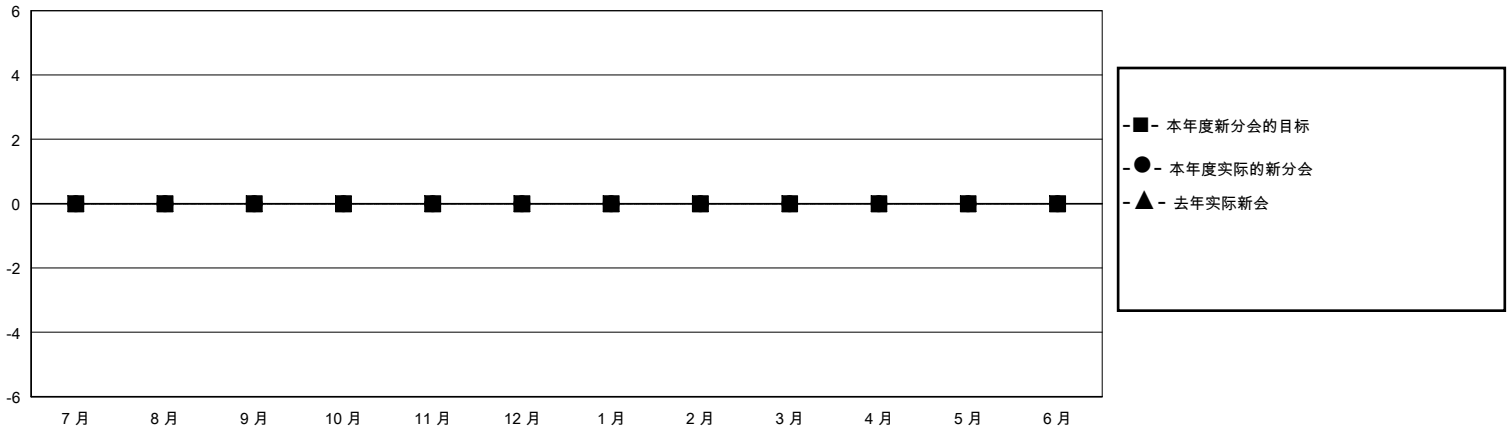

# MONTHLY MEMBERSHIP PROGRESS REPORT

District 388

Results as of: 5/31/2020

GMT:

地点 CHINA

GMT宪章区

分会			
成果 2019-2020			
季	新分会目标	新会	会员流失的分会
7月/8月/9月	0	0	1
10月/11月/12月	0	0	0
1月/2月/3月	0	0	0
4月/5月/6月	0	0	0

位会员@每位须缴			
成果 2019-2020			
季	会员净增长目标	实际会员增长数	实际退会会员 (包括转会)
7月/8月/9月	0	38	106
10月/11月/12月	0	5	4
1月/2月/3月	0	0	0
4月/5月/6月	0	0	0

目标与实际新会累积

目标和实际会员累积

已取消的分会: 1	20 CLUBS OF 51 增添1位或以上的新会员	性别分布 男 980 (62.18%) 女 596 (37.82%)
放弃的会员 过世 0 分会已取消 6 其他 104 总计 110	<a href="#">点击这里取得累计会员数据</a>	总计家庭单位会员数 50 支付减半会费的家庭会员 27